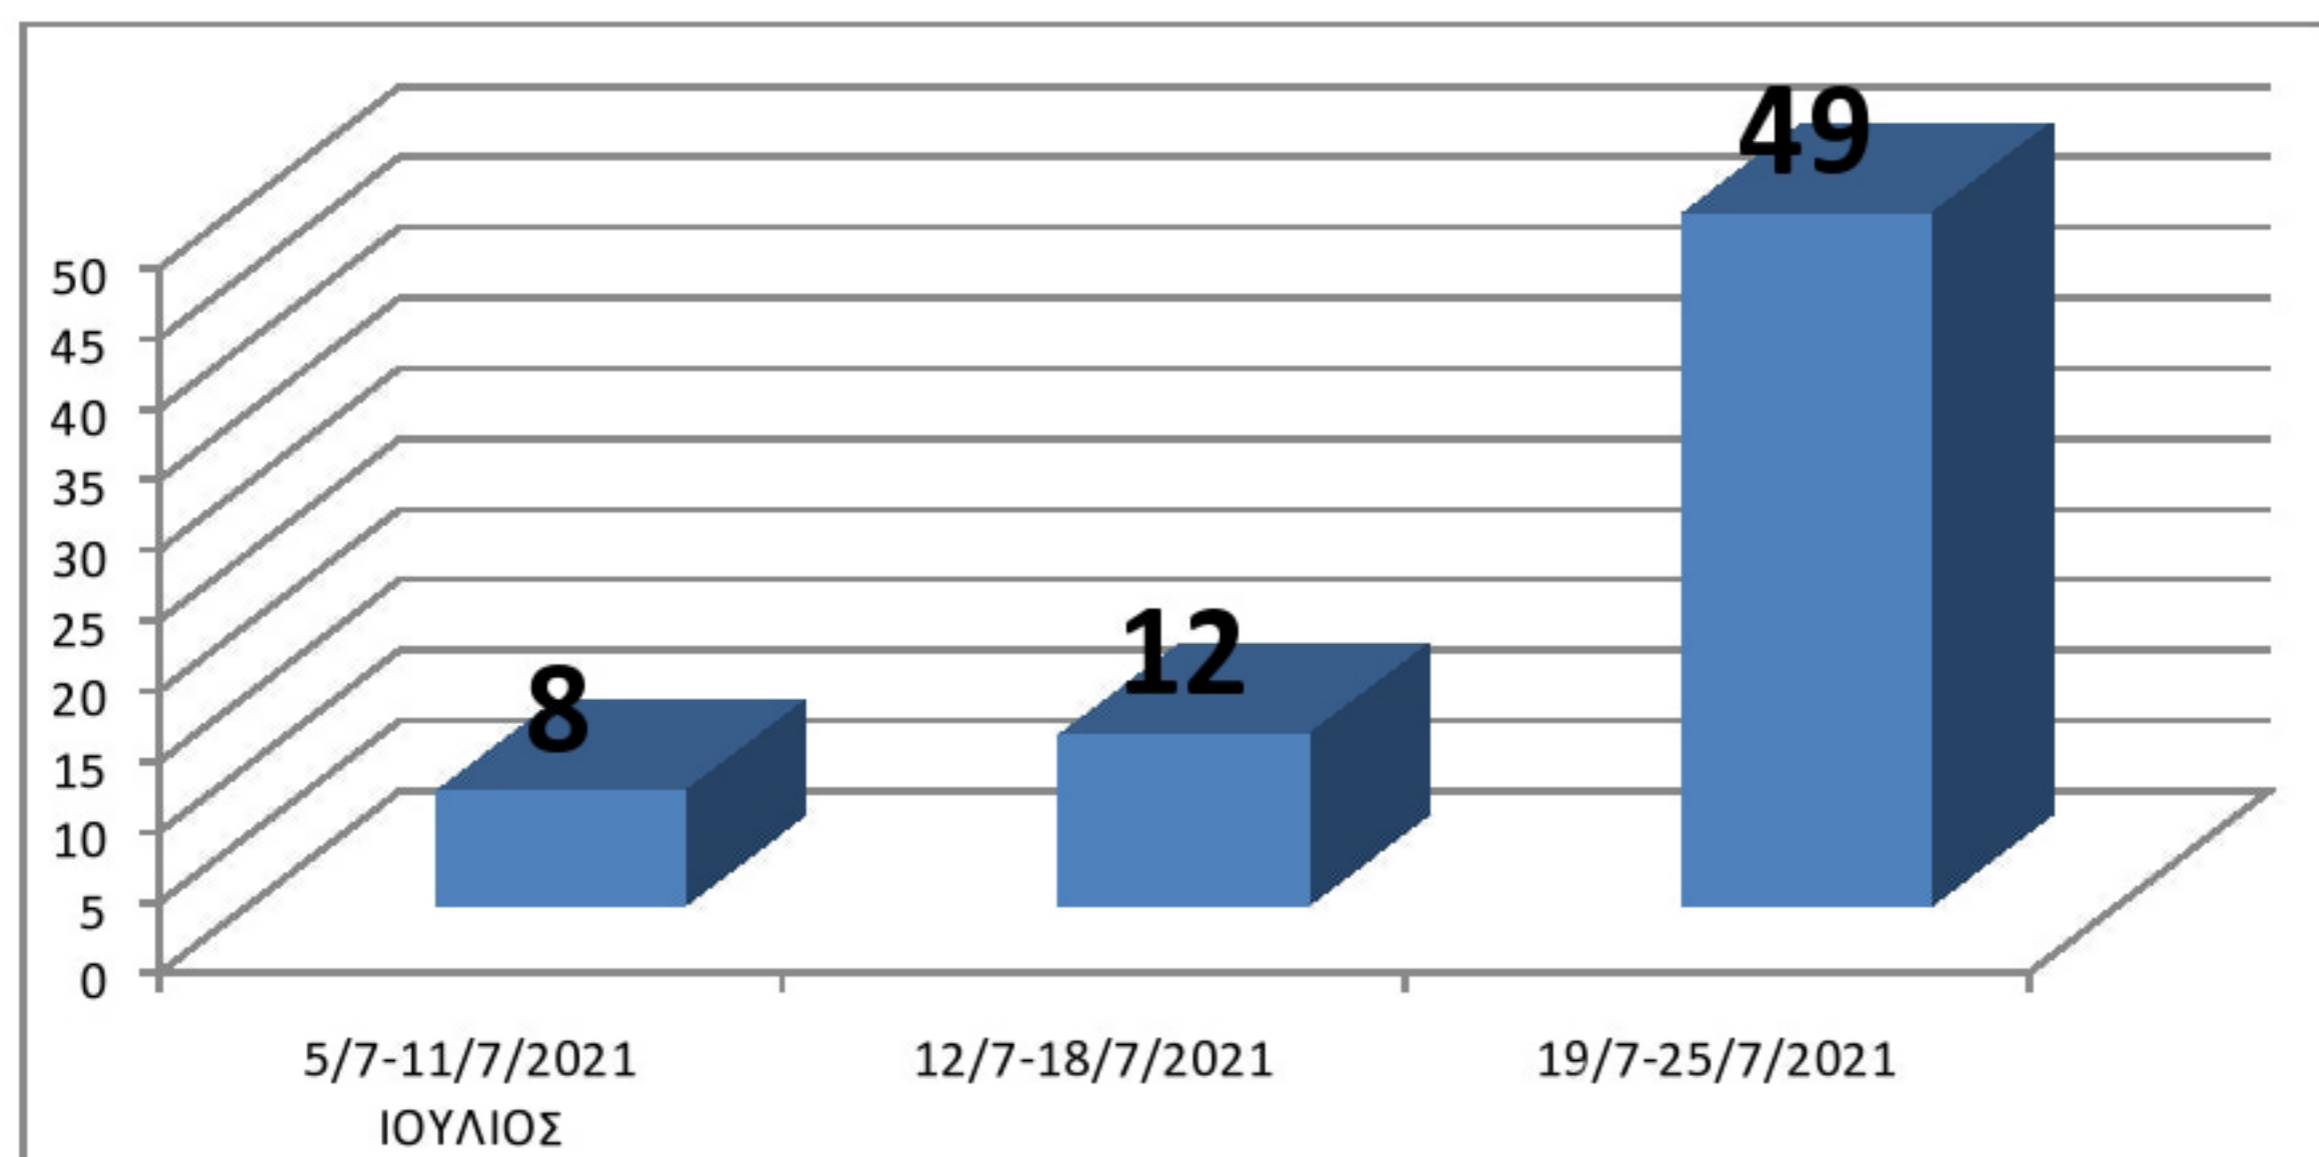

ΕΛΛΗΝΙΚΗ ΔΗΜΟΚΡΑΤΙΑ
ΔΗΜΟΣ ΛΕΥΚΑΔΑΣ

Λευκάδα, 27/7/2021

ΔΕΛΤΙΟ ΤΥΠΟΥ

Στο πλαίσιο της ενημέρωσης για την πορεία της επιδημιολογικής κατάστασης στην Λευκάδα, βάσει των επίσημων στοιχείων του ΕΟΔΥ, σας παραθέτουμε γραφική απεικόνιση των εβδομαδιαίων ενεργών κρουσμάτων για την περίοδο 5/7/2021 - 25/7/2021.

Από τον πίνακα προκύπτει ανησυχητική αύξηση των κρουσμάτων και παρακαλούμε όλους τους πολίτες και τους επισκέπτες της Λευκάδας για την αυστηρή και πιστή τήρηση των υγειονομικών μέτρων, (χρήση μάσκας, διατήρηση αποστάσεων, αποφυγή συνωστισμού), ώστε να περιορίσουμε, στο μέτρο του δυνατού, την περαιτέρω εξάπλωση της πανδημίας.

ΣΥΝΟΛΟ ΕΝΕΡΓΩΝ ΚΡΟΥΣΜΑΤΩΝ Covid19

ΑΠΟ ΤΟ ΓΡΑΦΕΙΟ ΔΗΜΑΡΧΟΥ