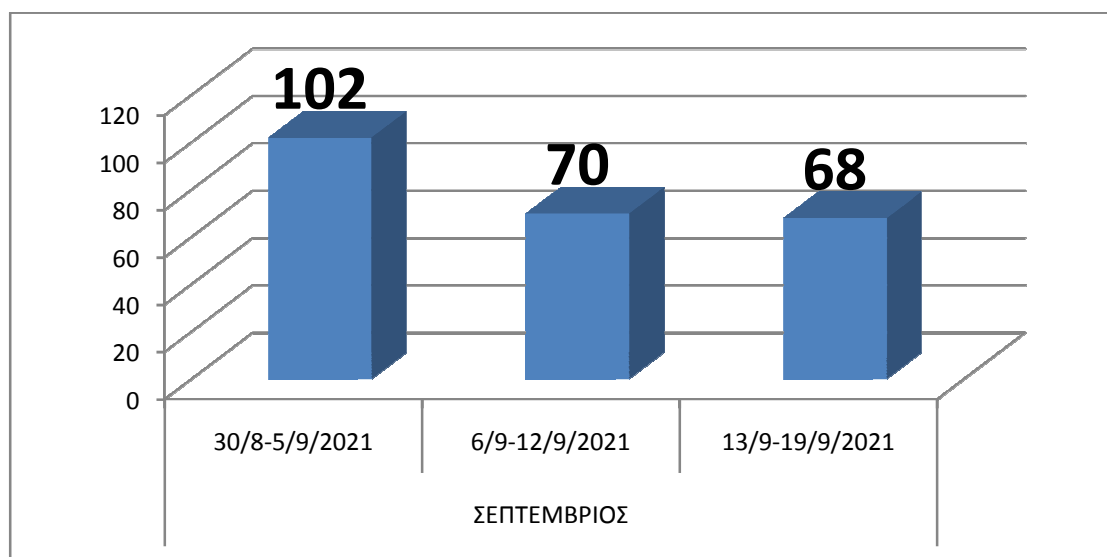

ΕΛΛΗΝΙΚΗ ΔΗΜΟΚΡΑΤΙΑ
ΔΗΜΟΣ ΛΕΥΚΑΔΑΣ

Λευκάδα, 20/9/2021

ΔΕΛΤΙΟ ΤΥΠΟΥ

Στο πλαίσιο της τακτικής ενημέρωσης για την πορεία της επιδημιολογικής κατάστασης στην Λευκάδα, βάσει των επίσημων στοιχείων του ΕΟΔΥ, σας παραθέτουμε γραφική απεικόνιση των εβδομαδιαίων ενεργών κρουσμάτων για την περίοδο 30/8/2021 - 19/9/2021.

Από τον πίνακα προκύπτει η περαιτέρω αποκλιμάκωση των ενεργών κρουσμάτων. Συνεχίζουμε όλοι, πολίτες, επαγγελματίες και επισκέπτες της Λευκάδας να τηρούμε πιστά τα υγειονομικά μέτρα, (χρήση μάσκας, διατήρηση αποστάσεων, αποφυγή συνωστισμού), ώστε να περιορίσουμε, στο μέτρο του δυνατού, την εξάπλωση της πανδημίας και τις συνέπειες που αυτή επιφέρει.

ΣΥΝΟΛΟ ΕΝΕΡΓΩΝ ΚΡΟΥΣΜΑΤΩΝ Covid19

ΑΠΟ ΤΟ ΓΡΑΦΕΙΟ ΔΗΜΑΡΧΟΥ