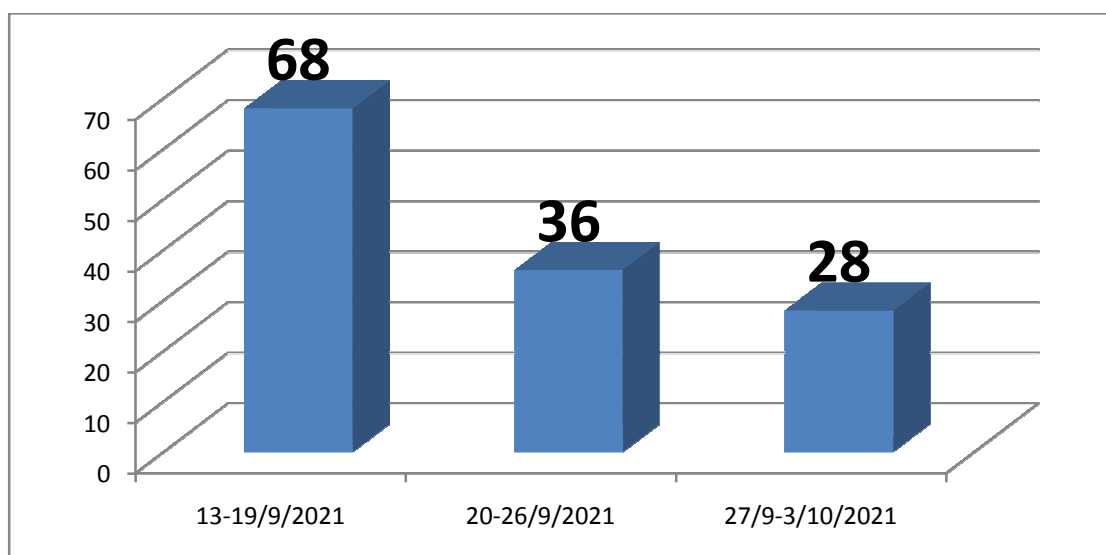

ΕΛΛΗΝΙΚΗ ΔΗΜΟΚΡΑΤΙΑ
ΔΗΜΟΣ ΛΕΥΚΑΔΑΣ

Λευκάδα, 4/10/2021

ΔΕΛΤΙΟ ΤΥΠΟΥ

Στο πλαίσιο της τακτικής ενημέρωσης για την πορεία της επιδημιολογικής κατάστασης στην Λευκάδα, βάσει των επίσημων στοιχείων του ΕΟΔΥ, σας παραθέτουμε γραφική απεικόνιση των εβδομαδιαίων ενεργών κρουσμάτων για την περίοδο 13/9/2021 - 3/10/2021.

Από τον πίνακα προκύπτει η περαιτέρω αποκλιμάκωση των ενεργών κρουσμάτων. Συνεχίζουμε να τηρούμε πιστά τα υγειονομικά μέτρα, (χρήση μάσκας, διατήρηση αποστάσεων, αποφυγή συνωστισμού), ώστε να περιορίσουμε, στο μέτρο του δυνατού, την εξάπλωση της πανδημίας και τις συνέπειες που αυτή επιφέρει.

ΣΥΝΟΛΟ ΕΝΕΡΓΩΝ ΚΡΟΥΣΜΑΤΩΝ Covid19

ΑΠΟ ΤΟ ΓΡΑΦΕΙΟ ΔΗΜΑΡΧΟΥ