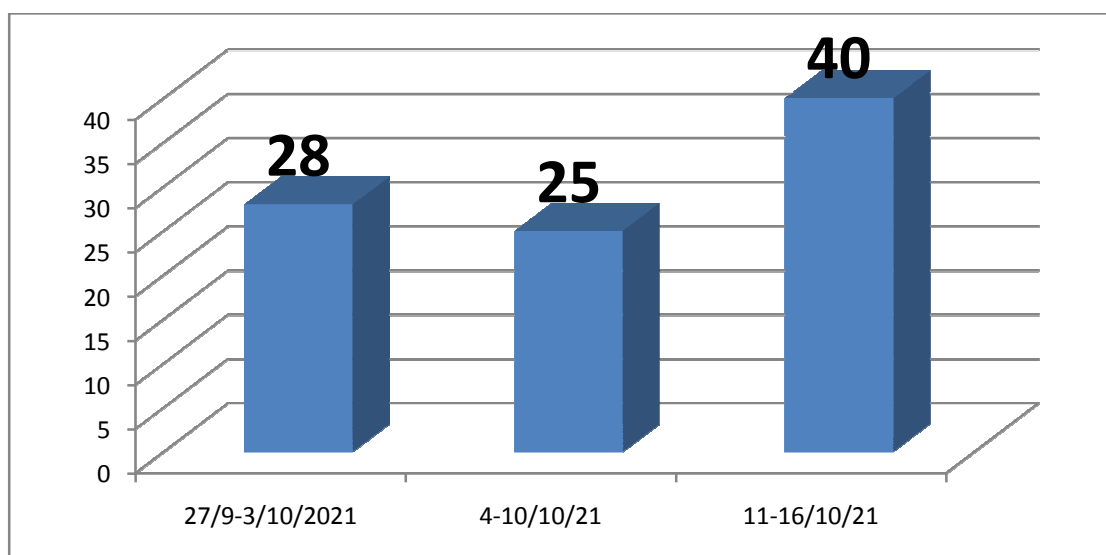

ΕΛΛΗΝΙΚΗ ΔΗΜΟΚΡΑΤΙΑ
ΔΗΜΟΣ ΛΕΥΚΑΔΑΣ

Λευκάδα, 18/10/2021

ΔΕΛΤΙΟ ΤΥΠΟΥ

Στο πλαίσιο της τακτικής ενημέρωσης για την πορεία της επιδημιολογικής κατάστασης στην Λευκάδα, βάσει των επίσημων στοιχείων του ΕΟΔΥ, σας παραθέτουμε γραφική απεικόνιση των εβδομαδιαίων ενεργών κρουσμάτων για την περίοδο 27/9/2021 - 16/10/2021.

Από τον πίνακα προκύπτει αύξηση των ενεργών κρουσμάτων την τελευταία εβδομάδα. Επιβάλλεται όλοι να τηρούμε πιστά τα υγειονομικά μέτρα, (χρήση μάσκας, διατήρηση αποστάσεων, αποφυγή συνωστισμού), ώστε να περιορίσουμε, στο μέτρο του δυνατού, την εξάπλωση της πανδημίας και τις συνέπειες που αυτή επιφέρει.

ΣΥΝΟΛΟ ΕΝΕΡΓΩΝ ΚΡΟΥΣΜΑΤΩΝ Covid19

ΑΠΟ ΤΟ ΓΡΑΦΕΙΟ ΔΗΜΑΡΧΟΥ