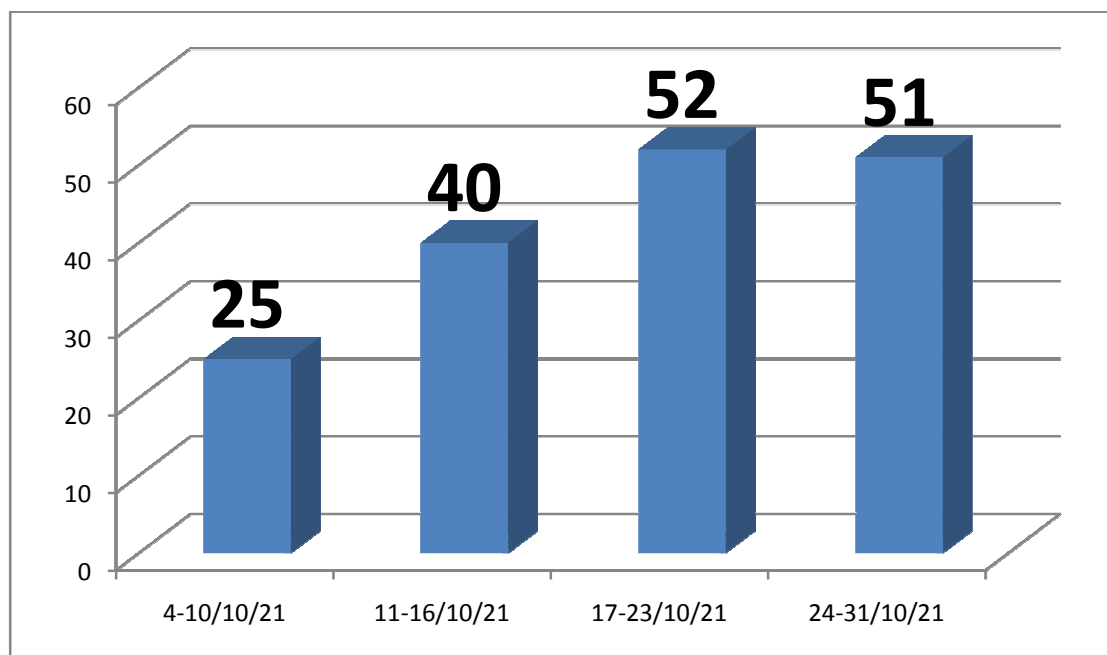

ΕΛΛΗΝΙΚΗ ΔΗΜΟΚΡΑΤΙΑ
ΔΗΜΟΣ ΛΕΥΚΑΔΑΣ

Λευκάδα, 1/11/2021

ΔΕΛΤΙΟ ΤΥΠΟΥ

Στο πλαίσιο της τακτικής ενημέρωσης για την πορεία της επιδημιολογικής κατάστασης στην Λευκάδα, βάσει των επίσημων στοιχείων του ΕΟΔΥ, σας παραθέτουμε γραφική απεικόνιση των εβδομαδιαίων ενεργών κρουσμάτων για την περίοδο 4/10/2021 - 31/10/2021.

Από τον πίνακα προκύπτει αύξηση των ενεργών κρουσμάτων τις τελευταίες εβδομάδες. Ενόψει και του επερχόμενου χειμώνα, επιβάλλεται όλοι να είμαστε ιδιαίτερα προσεκτικοί και να τηρούμε πιστά τα υγειονομικά μέτρα, (χρήση μάσκας, διατήρηση αποστάσεων, αποφυγή συνωστισμού), ώστε να περιορίσουμε, στο μέτρο του δυνατού, την εξάπλωση της πανδημίας και τις συνέπειες που αυτή επιφέρει.

ΣΥΝΟΛΟ ΕΝΕΡΓΩΝ ΚΡΟΥΣΜΑΤΩΝ Covid19

ΑΠΟ ΤΟ ΓΡΑΦΕΙΟ ΔΗΜΑΡΧΟΥ